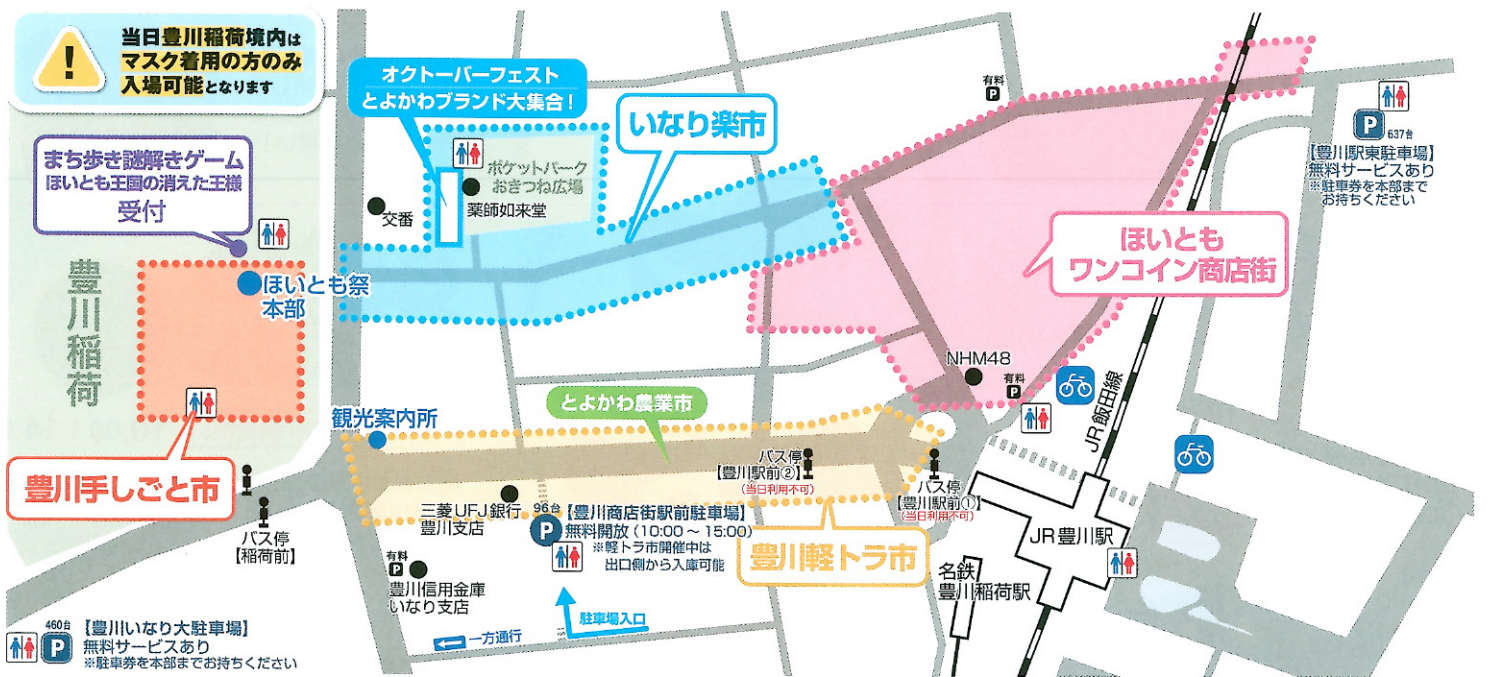

タイムスケジュール

会場マップ

- マーク「豊川商店街駅前駐車場」は当日無料開放となります(10:00～15:00)※16時以降は有料となります
- マークの駐車場は本部にて無料サービス処理をいたします ※必ず駐車券を本部までお持ちください

ほいとも祭お得情報

1日フリー乗車券が
実質無料

- 1日フリー乗車券は豊川市役所人権交通防犯課及び豊川市各支所、豊橋駅バスセンター、バス車内で購入できます。(お預り)乗車券はできるだけ、ほいとも祭開催前にご購入ください。
- 1日フリー乗車券をほいとも祭本部にお持ちいただくと、当日、門前通、豊川、本町商店街加盟店舗で使える500円分の金券がもらえます。(小人は250円分です)
- 金券におつりは出ません。

●豊川商店街駅前駐車場は当日無料開放となります(10:00～15:00)

●以下の駐車場は無料サービスが受けられます。必ず駐車券を本部までお持ちください。

- 豊川稲荷大駐車場 ●豊川駅東立体駐車場

商店街加盟店舗一覧

各50音順

門前通商店街

ainowa オーダージュエリー/アサヒ理容/味の名煎 手焼堂 / Osteria Bar a Mano / EASE TOYOKAWA MONZEN / 居酒屋 さつき/田舎料理 吉野/いなりや/いわせカバン店/圓福餅本舗/大島屋酒店/おきつね本舗/お食事処 カダヤ/おみやげの店 キング堂/皆藤クリニック/喜楽/こまもの屋ふじや/一年狐/鍼灸ひなた/清光堂/そがの軒/田中たばこ店/タミ美容室/道頓堀いなり/鳥居屋神具店/なかよし/南恵/儂ラグラテーズ スタジオアマレット/フラワーブティックさいとう/宝珠まんじゅうの喜楽/ぼんしゅ酒場 小鳥/和食処 松屋/マルイチ食品店/門前そば山彦/ヤマサちくわ/来恩

豊川商店街

af珈琲+/イセヤ薬局/いざかや膳/フォーク酒場「街」/うなぎ料理店 藤井屋/おしゃれチェーンマルヤマ/皆藤クリニック/柏屋本店/柏屋支店/かたなや/カフェドKei/ガンルームオオギ/喫茶 あわじ/ギョーザ膳/ k'sFACTORY&YUM-YUM/小物屋 結美装/酒井軒/サカ工業局/鈴木屋/玉川うどん豊川駅前/中華リキ/トキワ青果 神谷商店/豊川駅前郵便局/豊川信用金庫いなり支店/豊川印刷/豊川市観光協会/中村美容院/八剣伝 豊川駅前/林屋ビル/豊伸リース/豊盛軒/穂の国本舗/まさる美容室/三菱UFJ銀行豊川支店/ミニストップ豊川稲荷店/宮地自転車商会/宮地歯科医院/むさしや/もりした/やすらぎ/矢田石材店/ヤマサちくわ 豊川店/夕焼け横丁三丁目 豊川店/ゆずりは学園豊川稲荷校/豊堂

開運通商店街

AKIRIO/アン・リール/OoWork's/カフェ マキノ/かまだ接骨院/公文式 若宮教室/小出美容室/スギ薬局 開運通店/鈴らん弁当/スパゲッ亭 チャオ/整体院 Sakakibara/中国料理 駒/豊川住宅センター(株)/豊川ビジネスホテル/鳥しゅう/中島設計室/ピッコロ/銘菓 まんなかや/やま鍼灸整骨院/儂ワタナベ企画

本町商店街

居酒屋まるこ/ EASE/いっぶく亭そわか/うなぎの京楽軒/炎や/おでんのゆう三/クラウンヒルズ/サーラプラザ豊川/炭火鶏中々/田中不動産/ CINQUE / T GARDEN by A.R.T./富岡屋/鳥と魚/肉バルONE/びゅあ/ Bijou/フォロー/ほがらか不動産/松本屋本店/もりたや/山本歯科医院/ラフ/ Rigolo/和田時計/渡辺人形